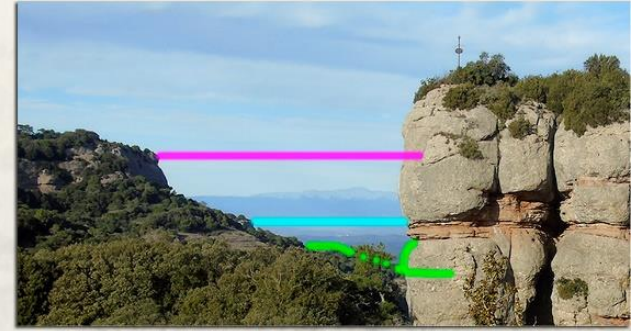

RECREACIÓ HISTÒRICA

DE LES PRIMERES FOTOGRAFIES DE MUNTANYA

A

CATALUNYA

Les primeres fotografies de muntanya a Catalunya fetes amb la intenció de difondre el medi natural de les quals es conserva imatge, van ser fetes el 1878 mitjançant el procediment del col·lodió humit, tècnica que implicava la preparació i el revelatge *in situ* de les plaques fotogràfiques.